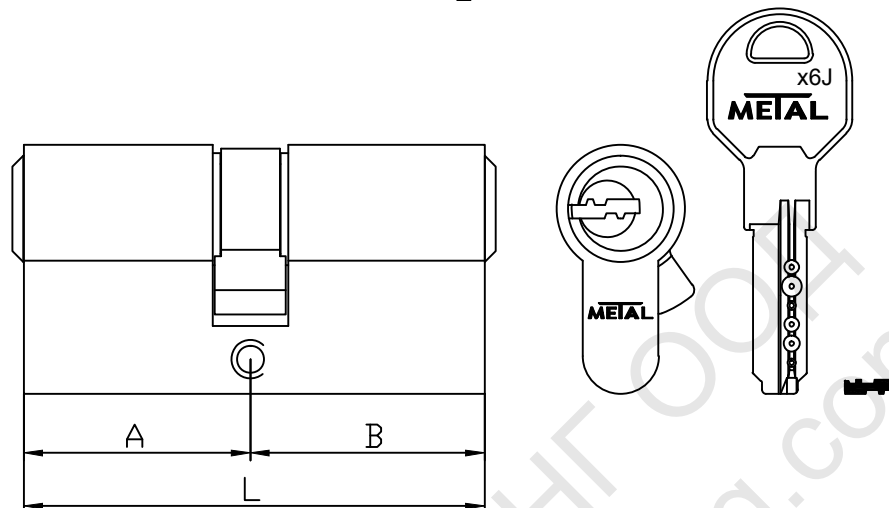

Ключалка секретна "x6J"

Кодов № с палец по БДС	Кодов № с DIN	L	A	B
111140H<B,E>60	111141H<B,E>60	60	30	30
111140H<B,E>70	111141H<B,E>70	70	35	35
111140H<B,E>80	111141H<B,E>80	80	40	40
111140H<B,E>90	111141H<B,E>90	90	45	45
111180H<B,E>65	111181H<B,E>65	65	30	35
111180H<B,E>70	111181H<B,E>70	70	30	40
111180H<B,E>75	111181H<B,E>75	75	30	45
111180H<B,E>80	111181H<B,E>80	80	30	50
111180H<B,E>85	111181H<B,E>85	85	30	55
111180H<B,E>90	111181H<B,E>90	90	30	60